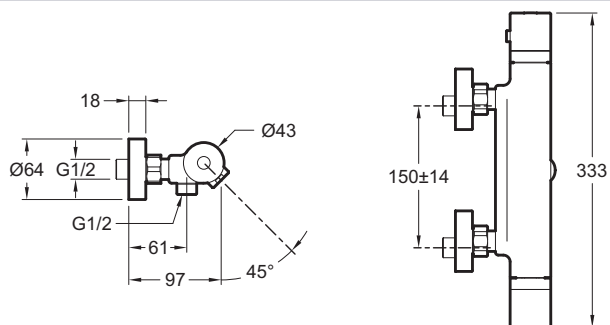

E24325

Коллекция: RIVOLI

Отделки*:

CP - Хром

Общие характеристики:

Технический чертеж

Спецификация продукта: Смесители для ванны с термостатом. E24325. Коллекция: RIVOLI.